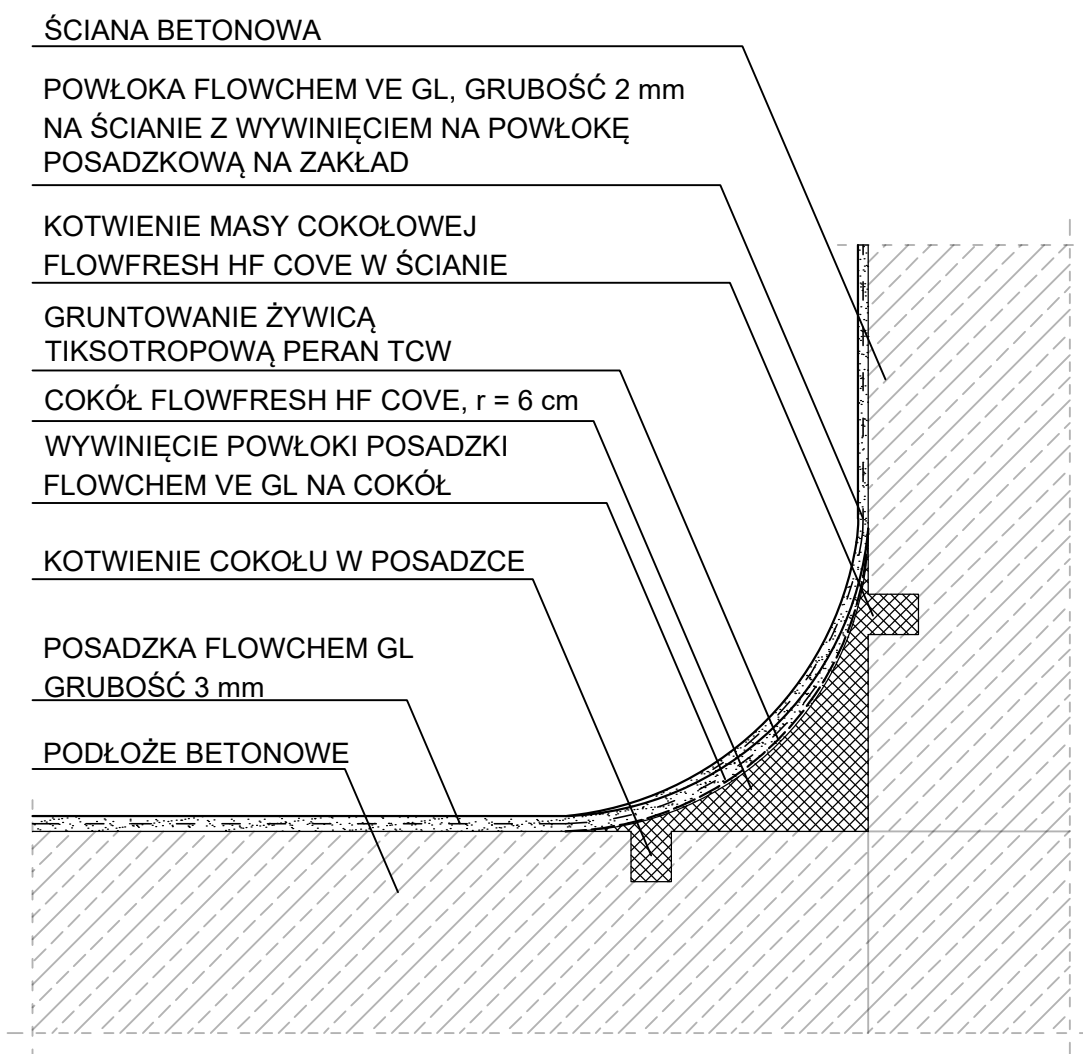

Detale posadzek Flowcrete

POSADZKA ŻYWICZNA FLOWCHEM VE GL Z COKOŁEM NA ŚCIANIE BETONOWEJ

Rysunek schematyczny