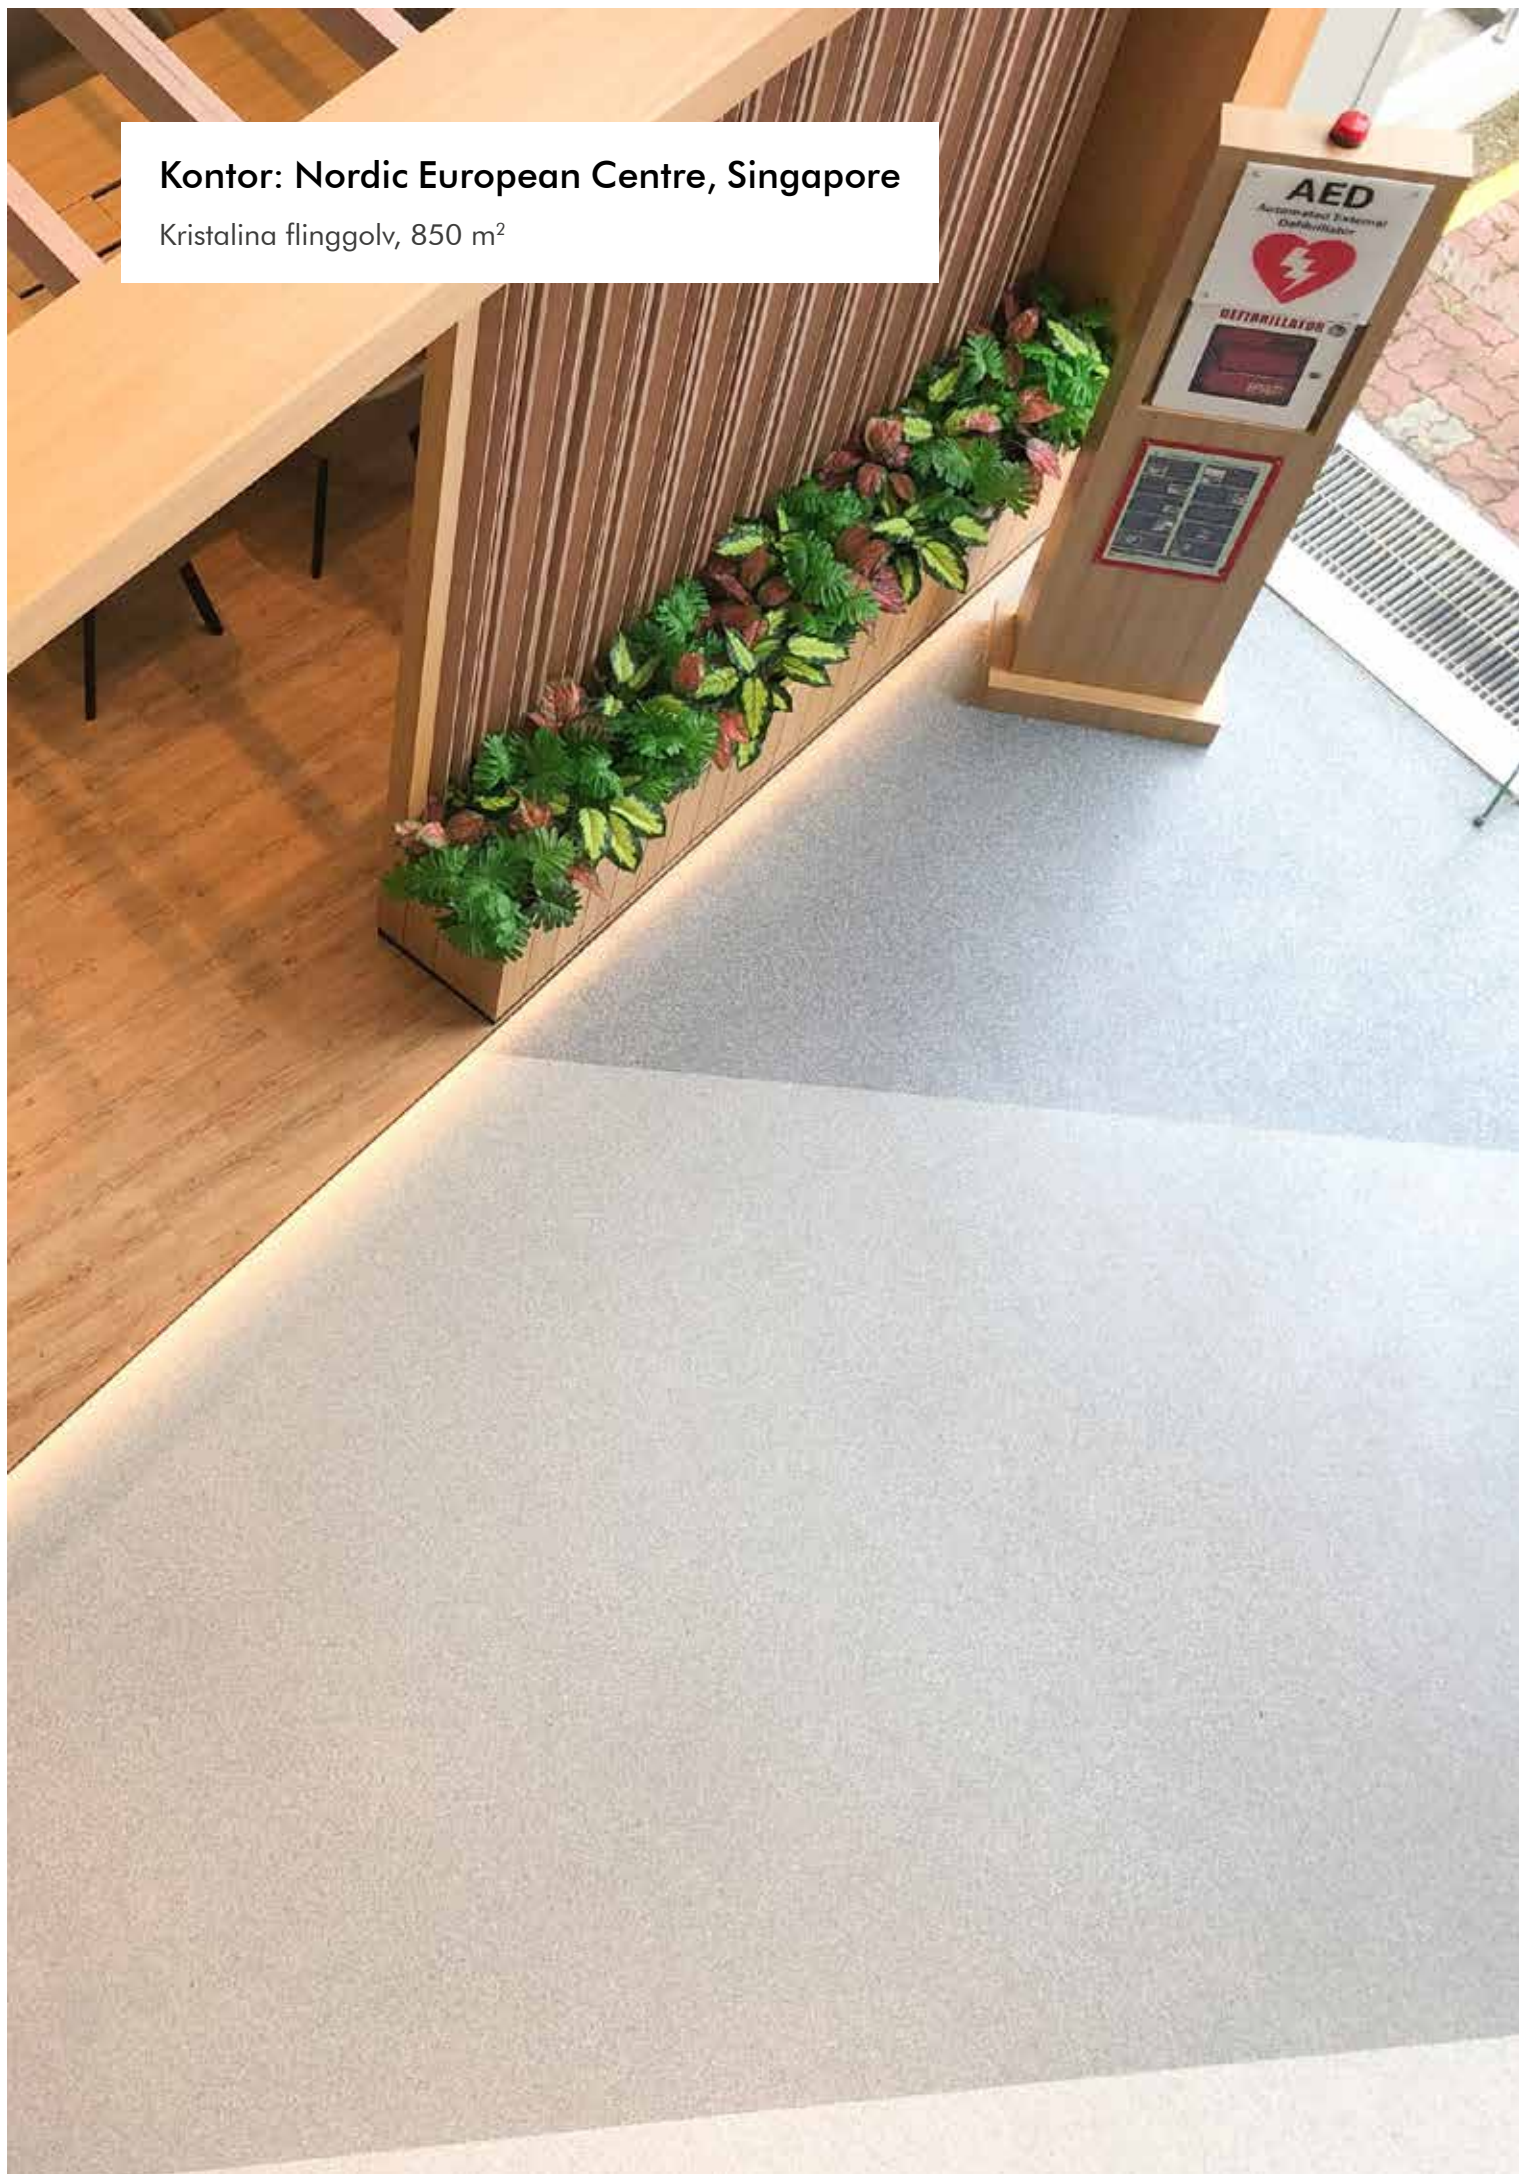

Kontor: Nordic European Centre, Singapore

Kristalina flinggolv, 850 m²