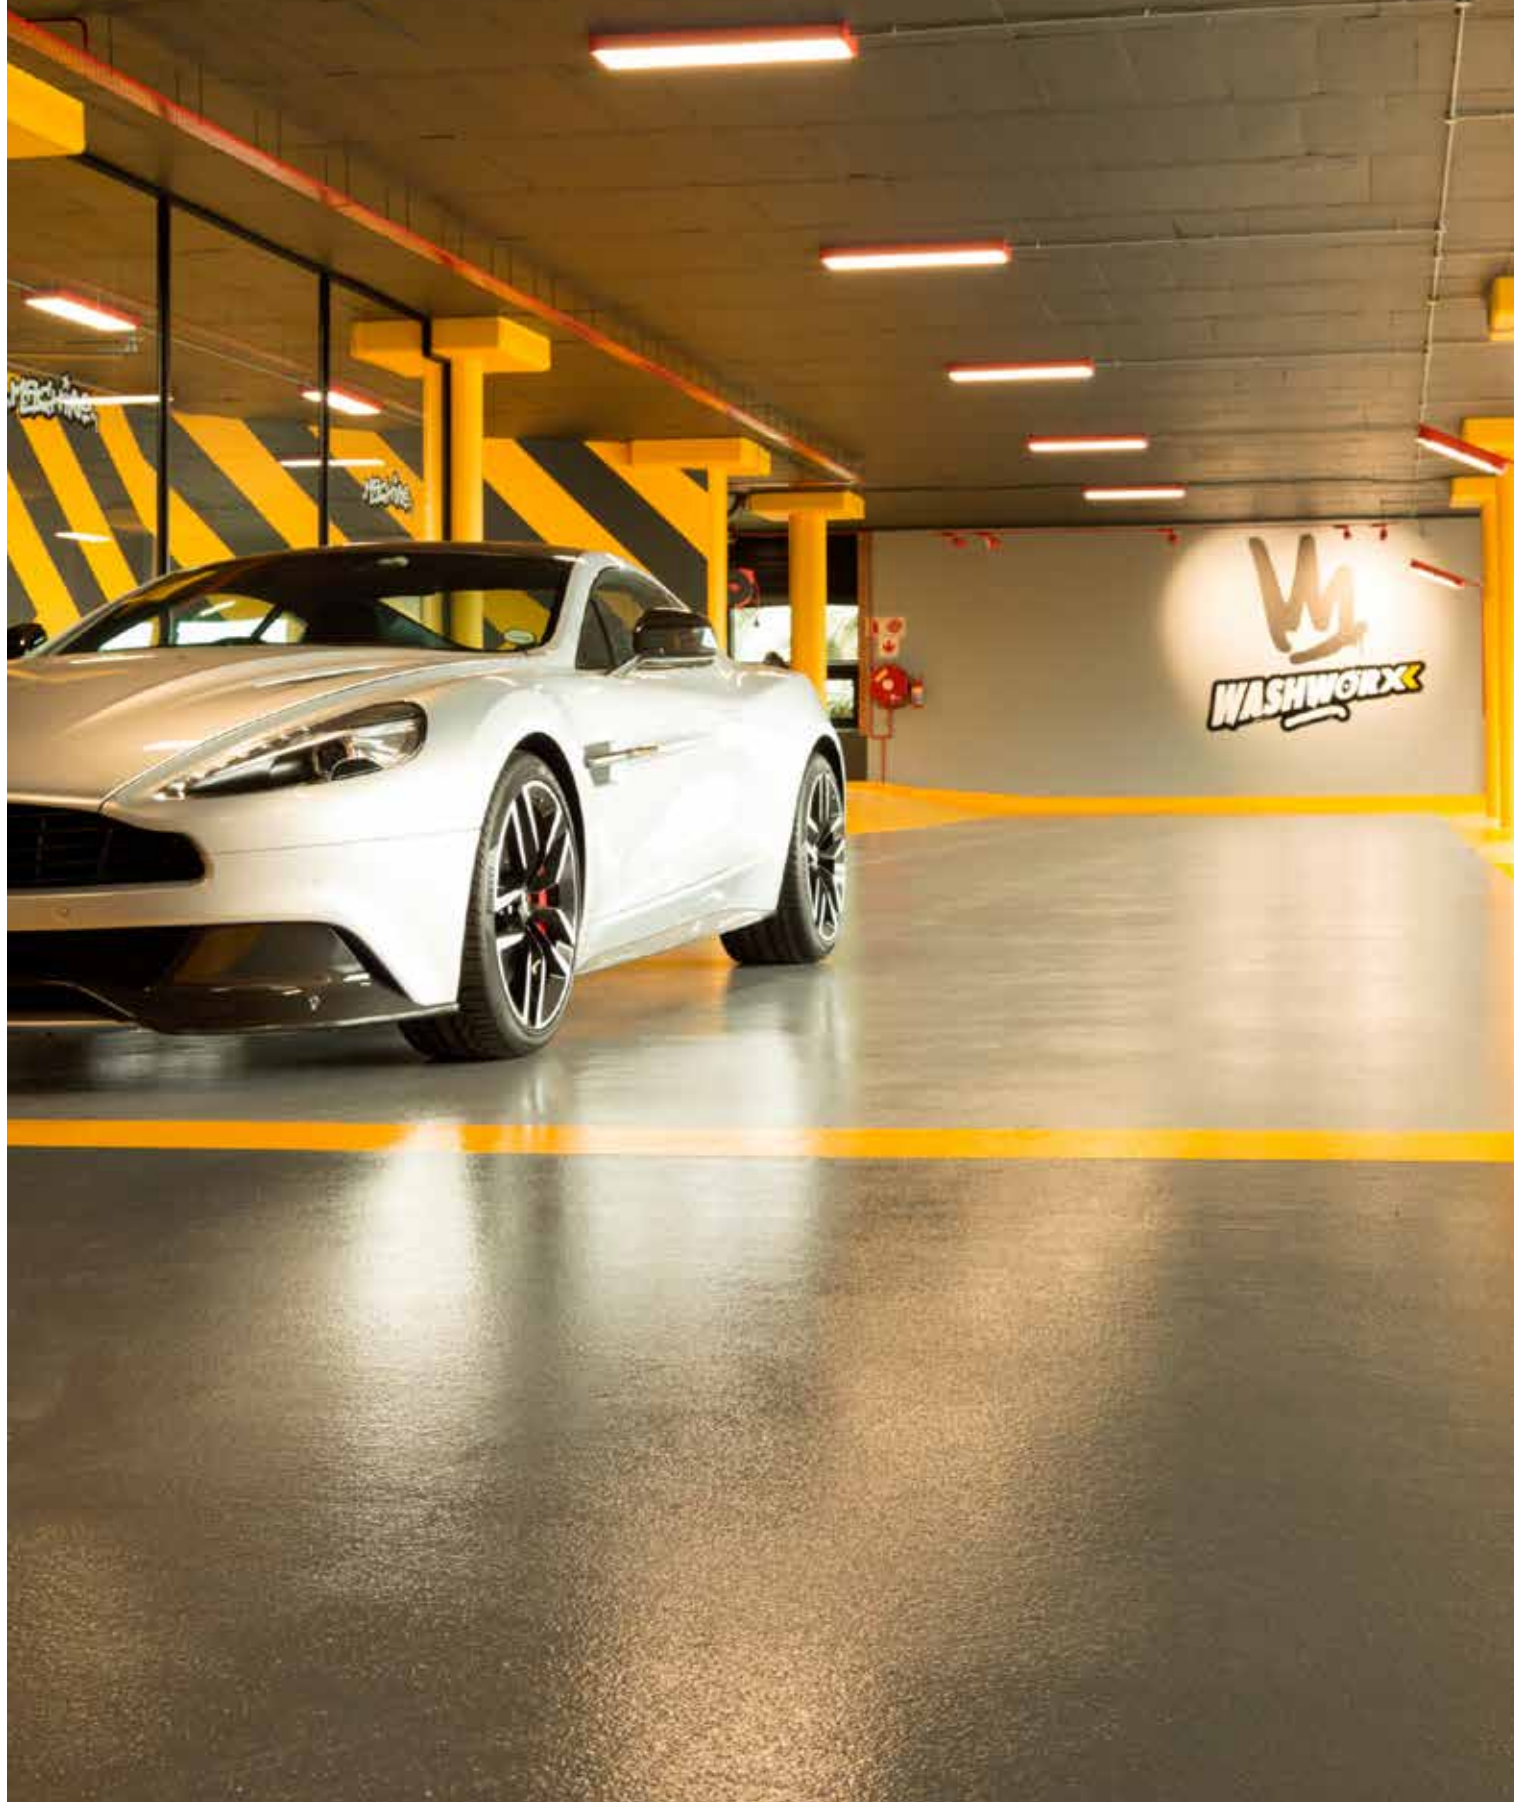

Biltvätt: Machine WashWorx, Sydafrika

Deckshield ID, 800 m²